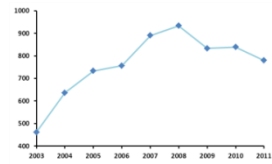

東洋産業だより

東洋産業だよりのバックナンバーは、ホームページでご覧いただけます。

□ トピック □ 異物検査と社会情勢

あけましておめでとうございます。これからも寒い日が続きますので、風邪等には気をつけてください。

さて、右図は弊社で実際に行った異物検査件数をまとめたグラフです。2003～2008年にかけて件数が増加し、2009～2011年には減少傾向にあります。異物分析依頼件数やその内容は社会情勢に大きく左右されています。

2000年の雪印の食中毒問題から社会の関心がさらに大きく高まり、特に、2008年には食品偽装問題、中国製ヨーザの農薬混入問題などでマスメディアが大きく取りあげるなど、社会の関心のある報道に影響されていると感じます。最近では2012年にも同様に、韓国産キムチのノロウイルス問題が報道で取りあげられ、弊社にもノロウイルスについてのお問い合わせがありました。

このように異物検査件数の増加には、季節や気温の変化だけでなく、マスメディアの情報などの社会情勢も深く関わっていることを頭に入れておいてください。

弊社の異物検査件数推移
(2003～2011年)

□ お知らせ □ 異物検査～再発防止対策～

現在、消費者の食の安全・安心への関心がますます高まってきており、異物混入事故は会社の信用・信頼に関わってきています。異物混入を起こさないことが前提ですが万が一、混入事故が起こってしまった場合は一般的に異物についての説明などの対応が求められており、外部機関の証明が必要なこともあります。

弊社では虫や非生物(植物、毛髪、繊維など)を始めとし、様々な異物の分析検査を行っています。具体的には、虫、毛髪などの明らかに生物由来と断定できるものは形態による同定、一方、金属、樹脂(化成品、化繊など)、骨、繊維などの目視では断定できないものは赤外分光光度計やマイクロエレメントモニタを使った成分分析からの物質の分析を行っています。異物を特定し、その混入経路が推定されることによって、再発防止対策にもつながります。その他にも、農薬分析、臭気分析などの検査も行っておりますので、お気軽にご相談ください。