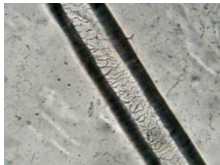

小皮紋理(スポンジ法による)

骨異物

マイクロエレメントモニタデータ