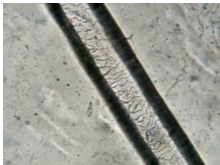

小皮紋理(スポンジ法による)

骨異物

マイクロエレメントモニタデータ

□ 豆知識 □ 「巳」に込められた意味

新年あけましておめでとうございます。今年は巳年ですね。

「巳」という字は、胎児の形を表した象形文字であり、蛇が冬眠から目覚めて地上に出る姿を表しているとも言われています。また、「巳」という字は「蛇」という字によくあてはめられますが、蛇は家の守り神、大地の主、お金を運んでくれる動物として崇められており、世界中の多くの神話や伝説に登場しています。さらに、蛇が脱皮をして成長する姿や飢餓耐性が強いことから、「死と再生」、「不老不死」の象徴とされています。また、蛇の抜け殻は、鎮静、解毒として漢方などにも使われ、財布に入れて持ち歩くとお金が貯まるとも言われています。