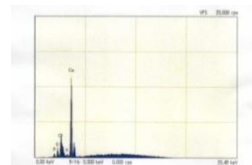

小皮紋理(スポンジ法による)

骨異物

マイクロエレメントモニタデータ

□ 豆知識 □ 「巳」に込められた意味

新年あけましておめでとうございます。今年は巳年ですね。

「巳」という字は、胎児の形を表した象形文字であり、蛇が冬眠から目覚めて地上に出る姿を表しているとも言われています。また、「巳」という字は「蛇」という字によくあてはめられますが、蛇は家の守り神、大地の主、お金を運んでくれる動物として崇められており、世界中の多くの神話や伝説に登場しています。さらに、蛇が脱皮をして成長する姿や飢餓耐性が強いことから、「死と再生」、「不老不死」の象徴とされています。また、蛇の抜け殻は、鎮静、解毒として漢方などにも使われ、財布に入れて持ち歩くとお金が貯まるとも言われています。