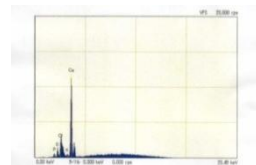

小皮紋理(スポンジ法による)

骨異物

マイクロエレメントモニタデータ